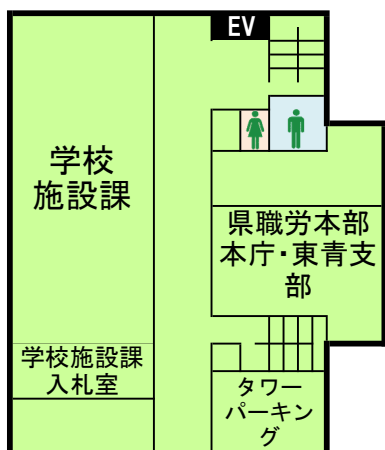

警察本部庁舎

議会棟

西棟

東棟

6階

南棟