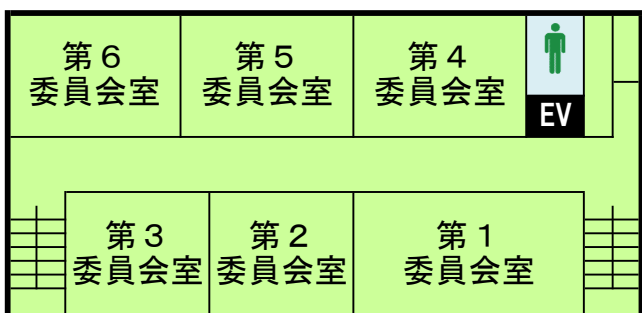

警察本部庁舎

議会棟

西棟

東棟

6階

南棟