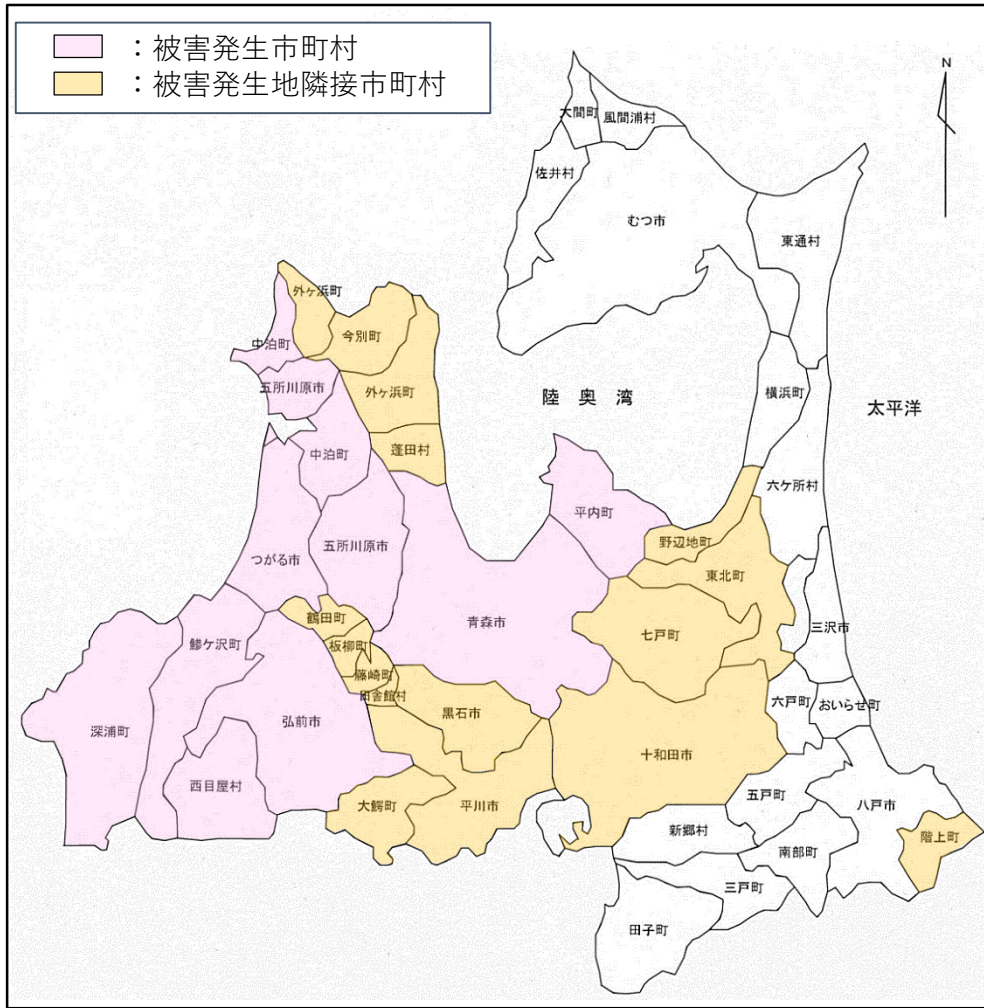

ナラ類の伐採・移動・利用に関する留意事項

留意事項及び地域区分の一覧

	地域区分	A	B	C
留意事項		被害発生市町村	被害発生隣接市町村	A・B以外の市町村
①生立木の伐採 (6月～9月)		× 行わないこと	× 行わないこと	△ 極力行わないこと
②被害木等の市町村外 への移動		× 行わないこと	— 対象外	— 対象外
③被害木駆除 (10月～翌年5月)		○ 確実に処理	— 対象外	— 対象外
④被害地域からの 材の移動		× 行わないこと	× 行わないこと	× 行わないこと
⑤枯死木の情報提供		○ 速やかに連絡	○ 速やかに連絡	○ 速やかに連絡

A: 青森市、平内町、弘前市、西目屋村、つがる市、五所川原市、深浦町、鰺ヶ沢町、中泊町

B: 外ヶ浜町、今別町、蓬田村、黒石市、平川市、藤崎町、大鰐町、田舎館村、鶴田町、板柳町、十和田市、七戸町、東北町、野辺地町、階上町

C: AとBを除く県内16市町村