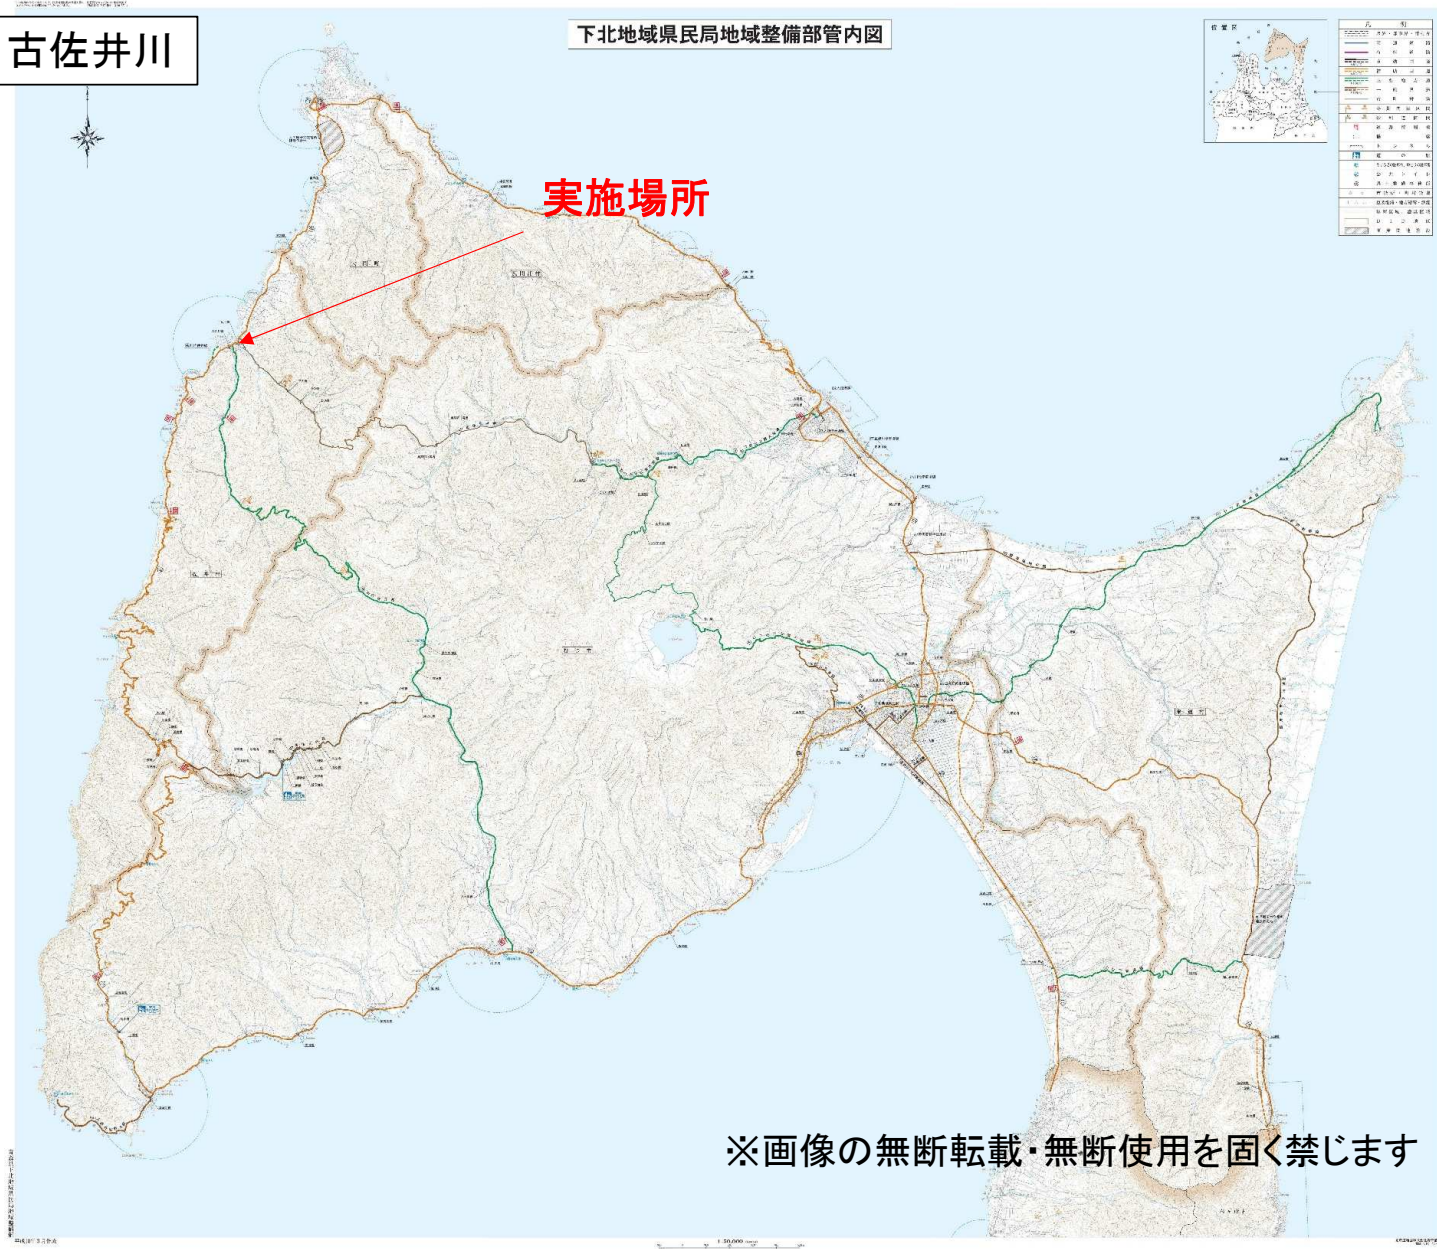

20 (有)サンテック 古佐井川

下北地域県民局地域整備部管内図

実施場所

※画像の無断転載・無断使用を固く禁じます

※画像の無断転載・無断使用を固く禁じます