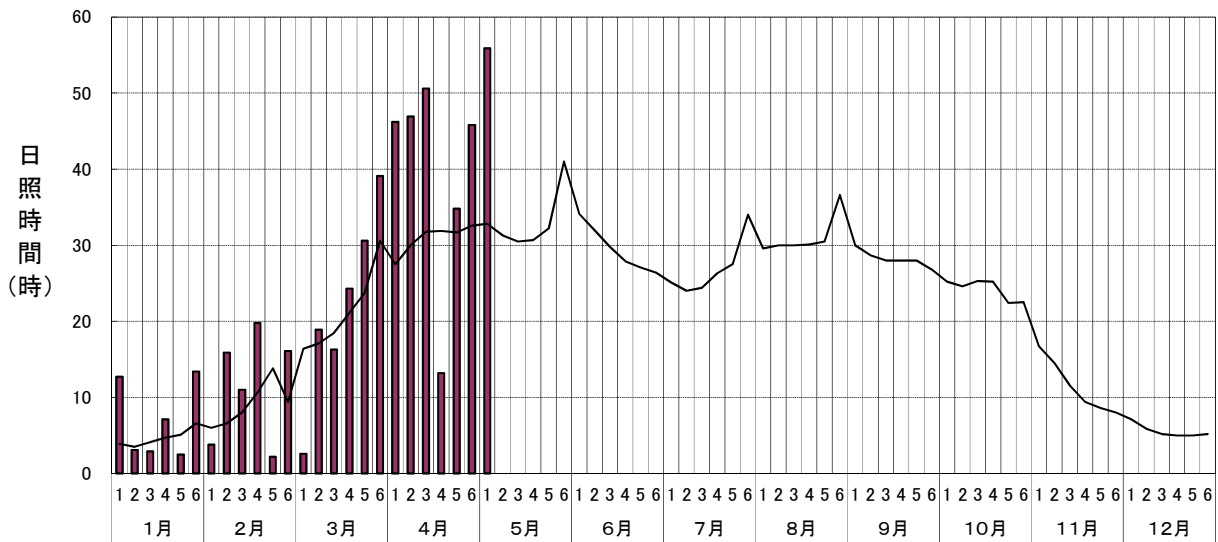

半旬別気象図 最高気温・最低気温(市浦:2024年)

半旬別気象図 日照時間(市浦:2024年)

半旬別気象図 降水量(市浦:2024年)