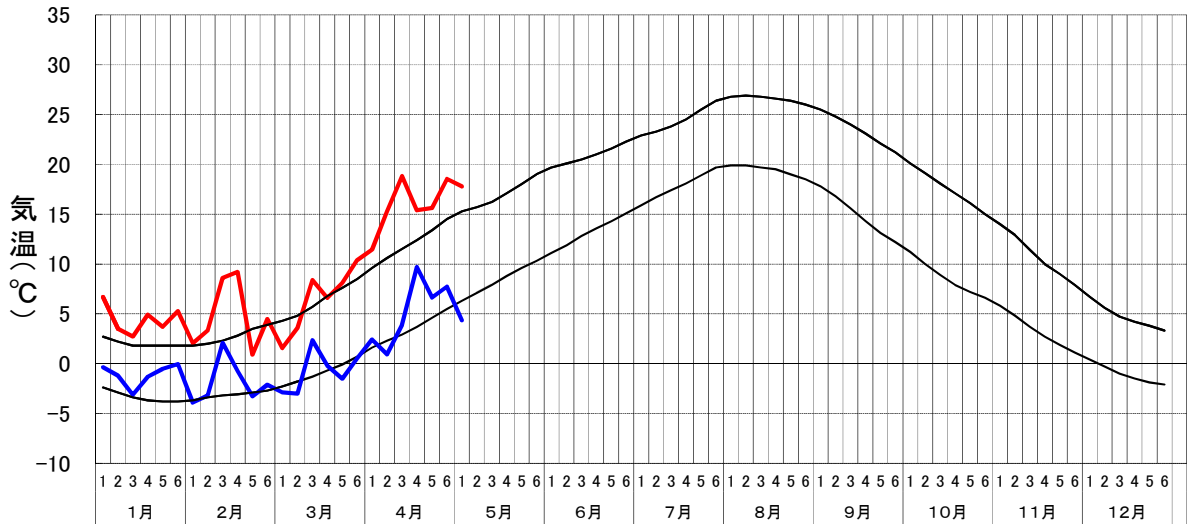

半旬別気象図 最高気温・最低気温(市浦:2024年)

半旬別気象図 日照時間(市浦:2024年)

半旬別気象図 降水量(市浦:2024年)