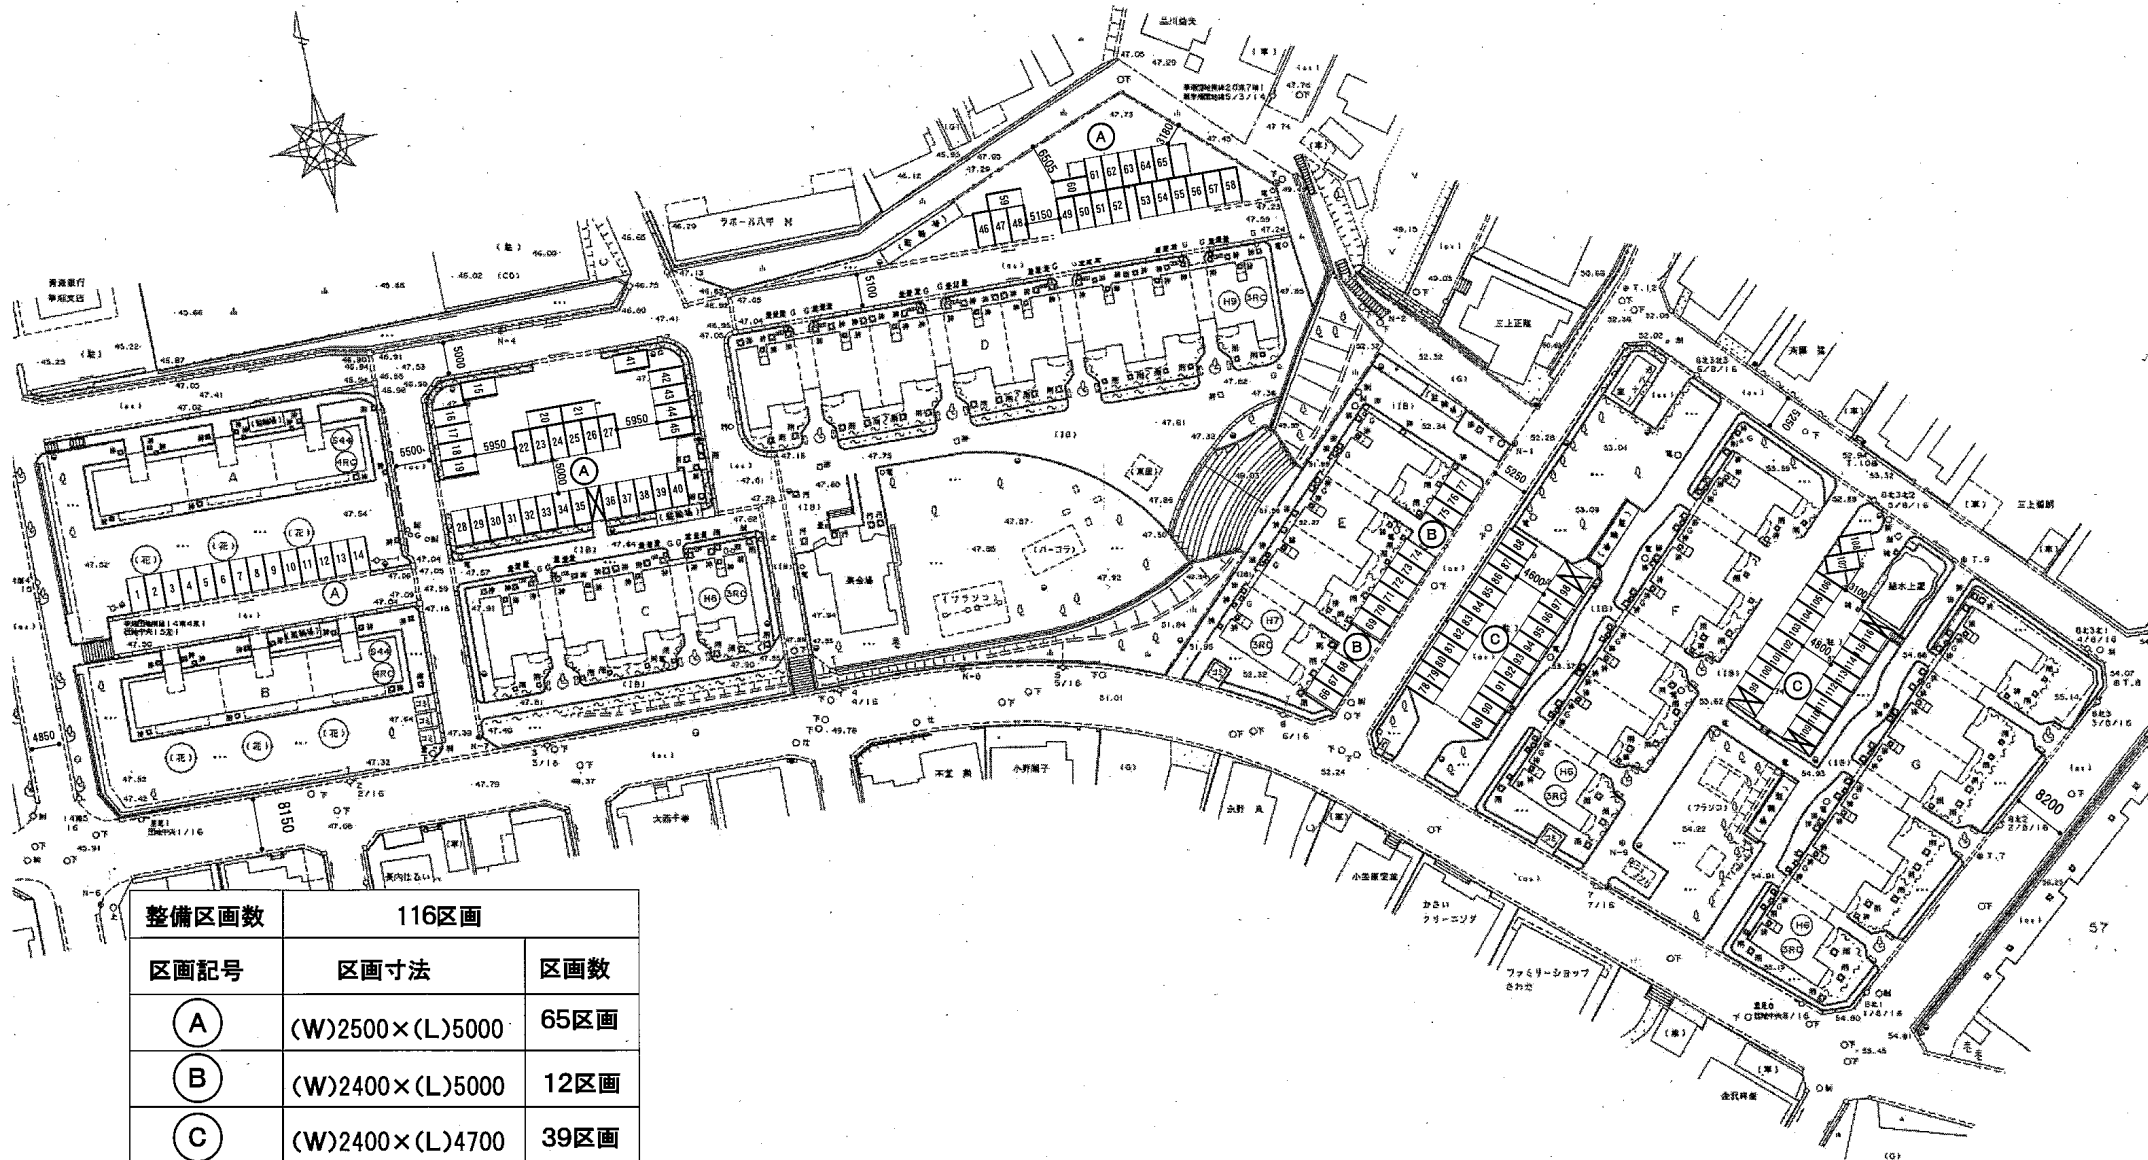

# 県営住宅幸畑第二団地駐車場 配置図

整備区画数	116区画	
区画記号	区画寸法	区画数
Ⓐ	(W)2500×(L)5000	65区画
Ⓑ	(W)2400×(L)5000	12区画
Ⓒ	(W)2400×(L)4700	39区画