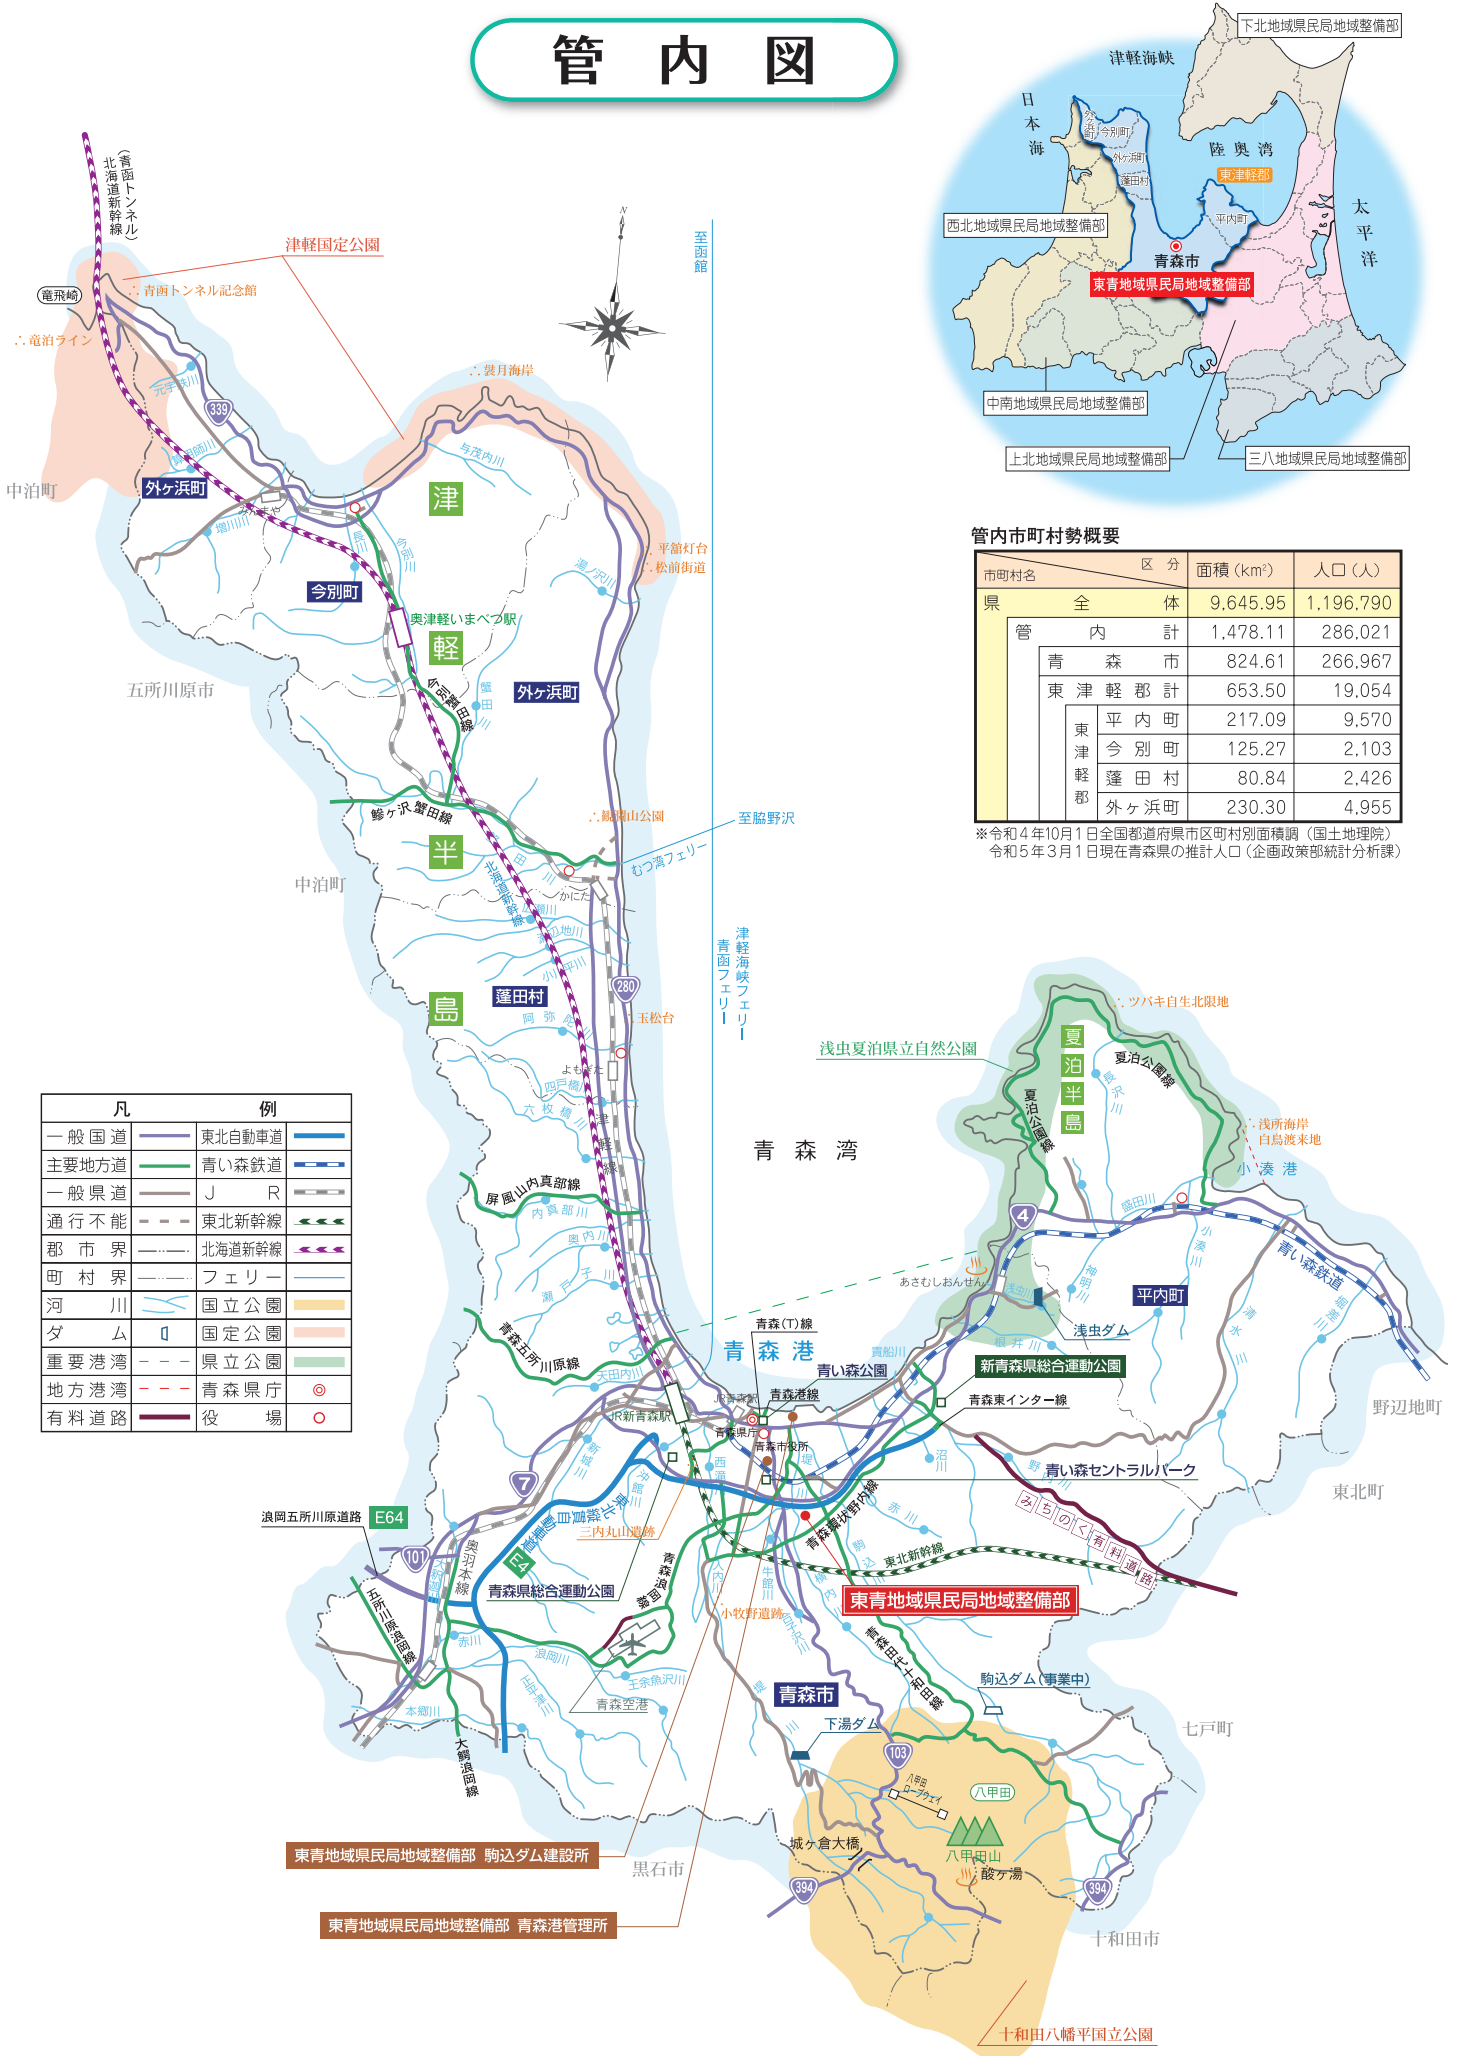

管内図

管内市町村勢概要

市町村名	区分	面積 (km ²)	人口 (人)
県 全 体			
管 内 計		1,478.11	286,021
青 森 市		824.61	266,967
東 津 軽 郡 計		653.50	19,054
平 内 町		217.09	9,570
今 別 町		125.27	2,103
東 津 軽 郡 蓬 田 村		80.84	2,426
外 ヶ 浜 町		230.30	4,955

※令和4年10月1日全国都道府県市区町村別面積調(国土地理院)
令和5年3月1日現在青森県の推計人口(企画政策部統計分析課)

凡 例	
一般国道	東北自動車道
主要地方道	青い森鉄道
一般県道	J R
通行不能	東北新幹線
郡 市 界	北海道新幹線
町 村 界	フェリー
河 川	国立公園
ダ ム	国立公園
重要港湾	県立公園
地方港湾	青森県庁
有料道路	役 場