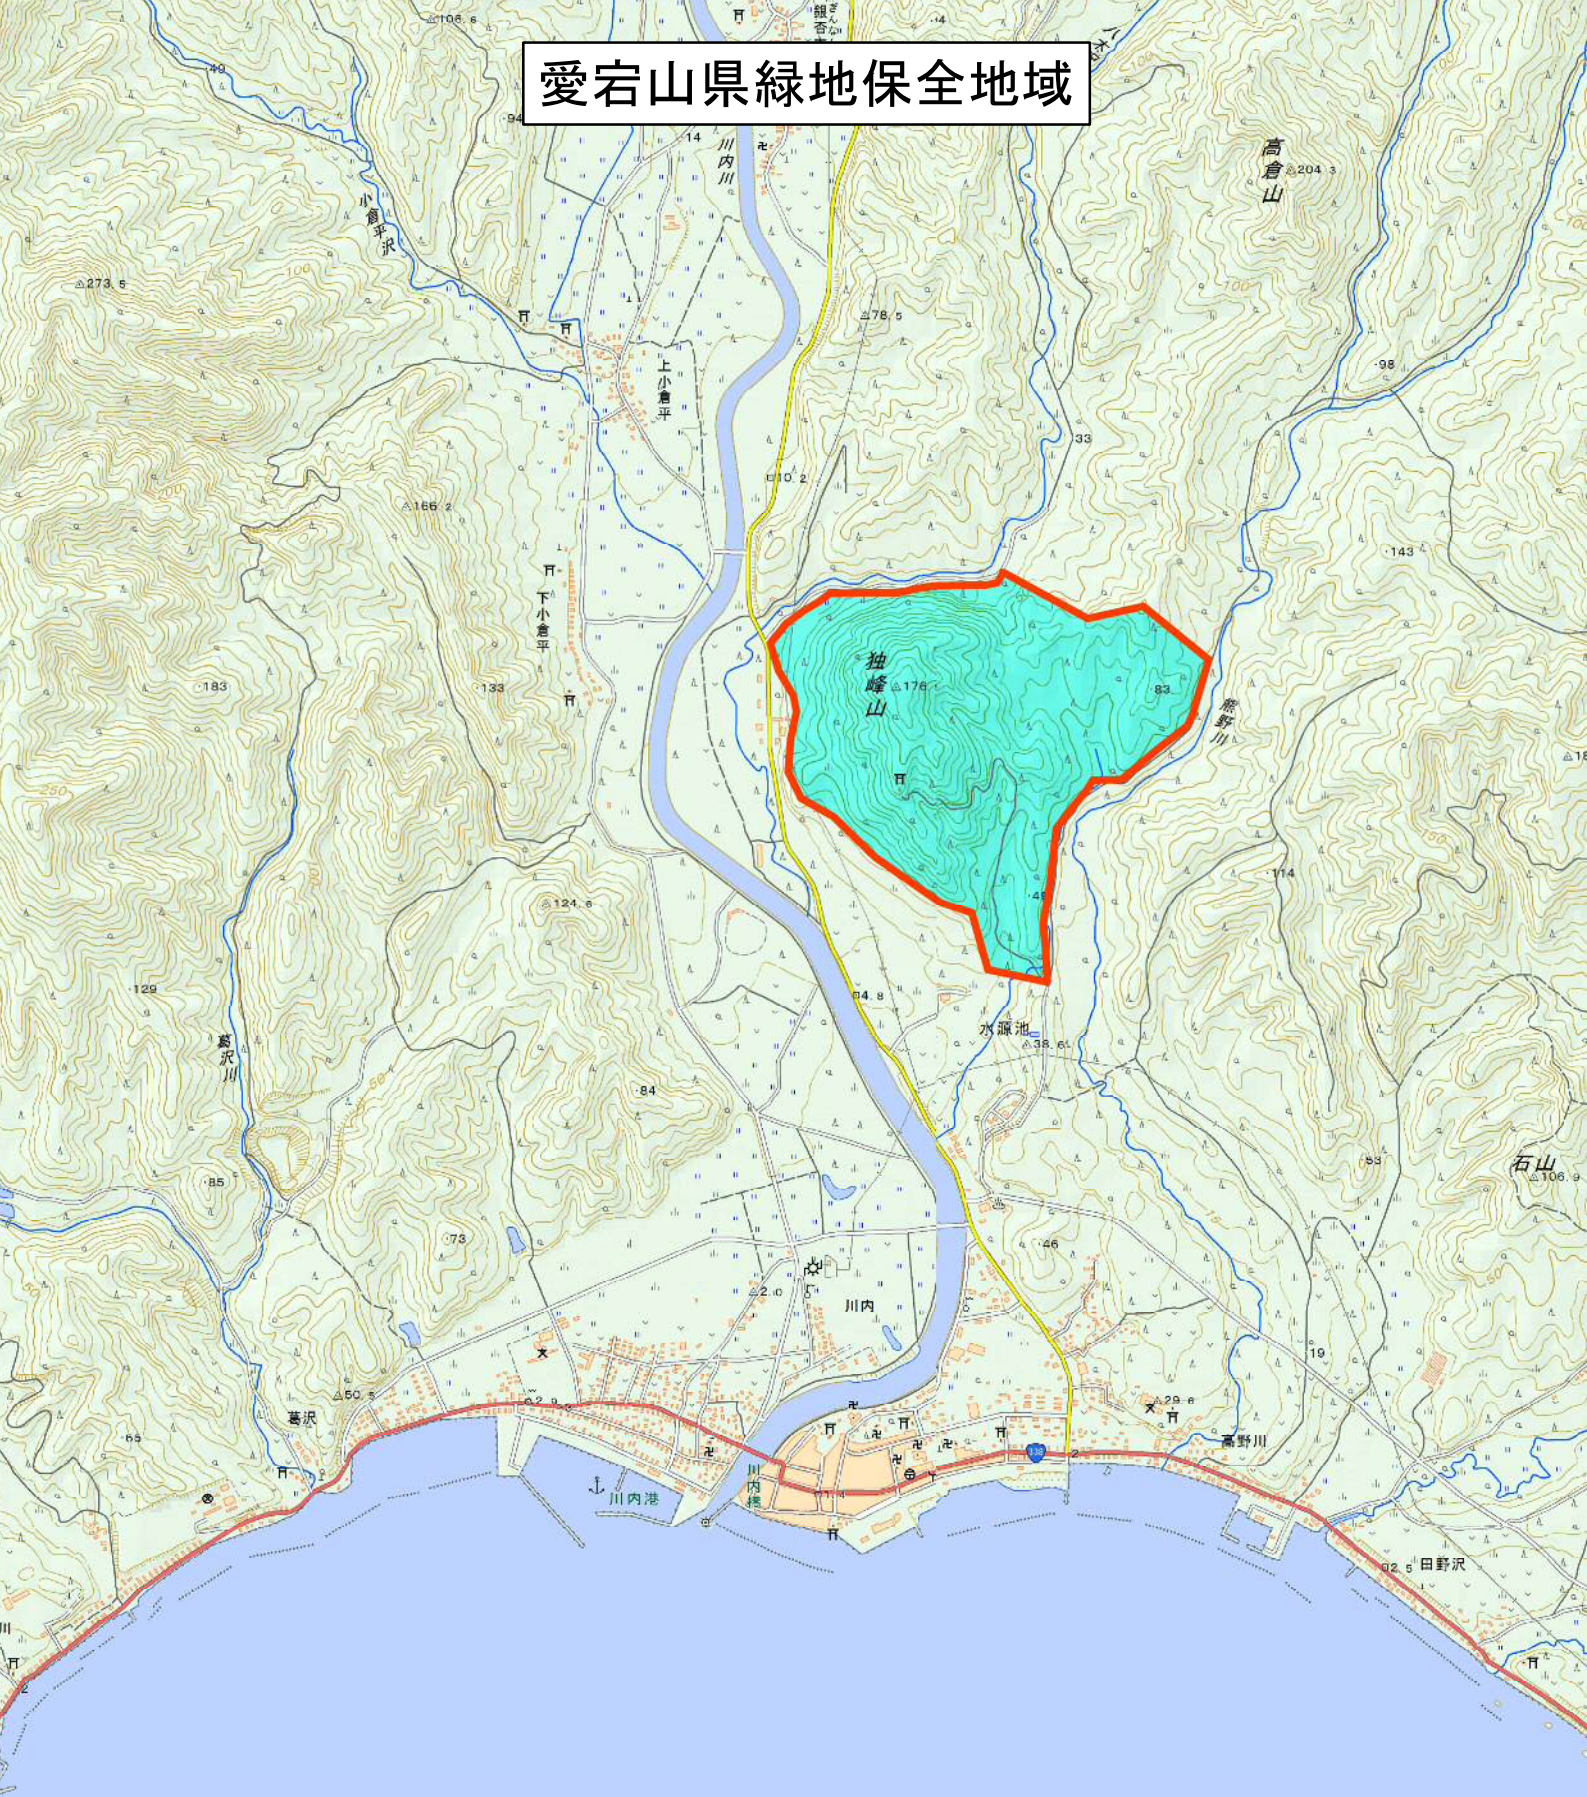

# 愛宕山県緑地保全地域

電子地形図25000

陸奥湾

「この地図は、国土地理院長の承認を得て、同院発行の電子地図25000を複製したものである。  
(承認番号 平成29情複、第1405号)」