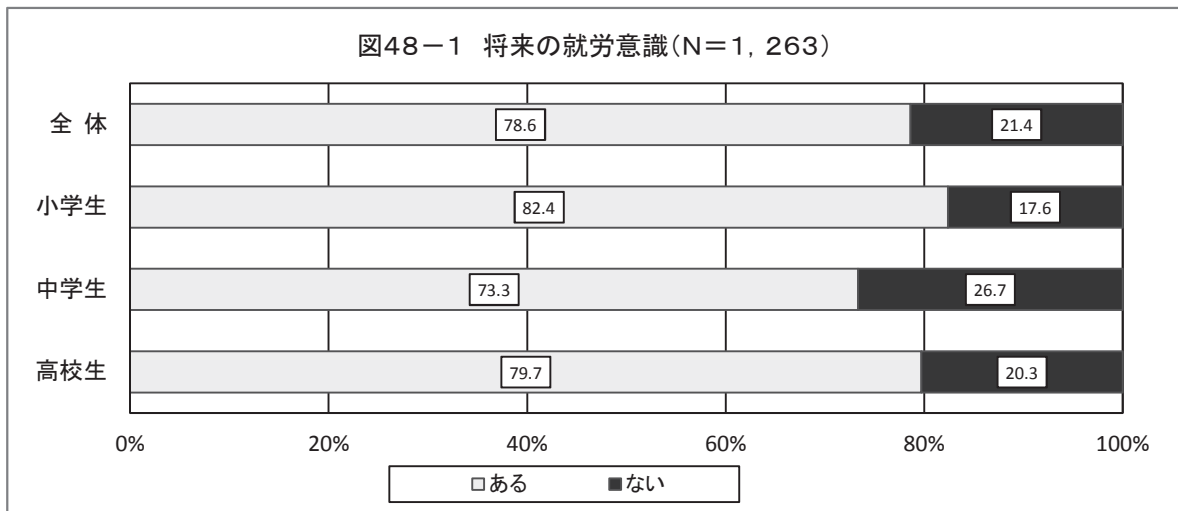

8 就労に関する意識

< 将来の就労意識 >

問21 あなたは、将来したい仕事やつきたい職業がありますか。一つ選んでください。

【全体集計結果】

将来したい仕事やつきたい職業があるかどうかを尋ねたところ、「ある」が78.6%となっており、「ない」(21.4%)よりも57.2ポイント高い。

【学校種別集計結果】

将来の就労意識が最も高いのは、小学生の82.4%で、以下、高校生(79.7%)、中学生(73.3%)となっている。