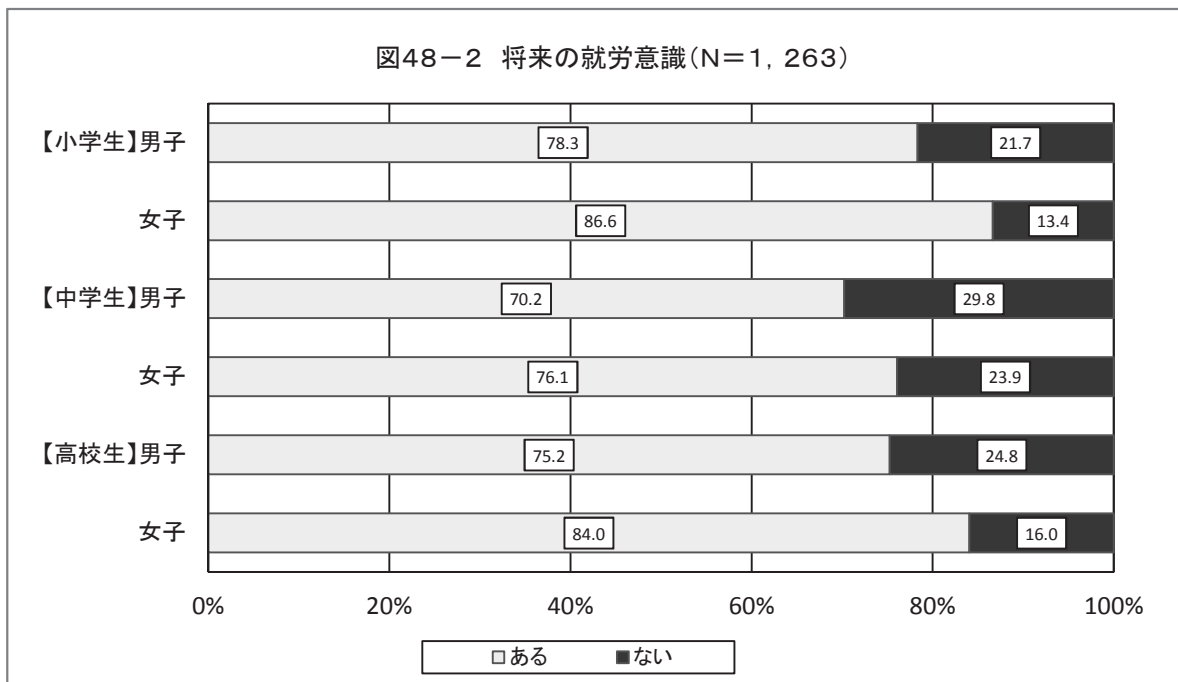

【属性別集計結果】

小学生、中学生、高校生のいずれも、女子のほうが男子よりも就労意識が高い。